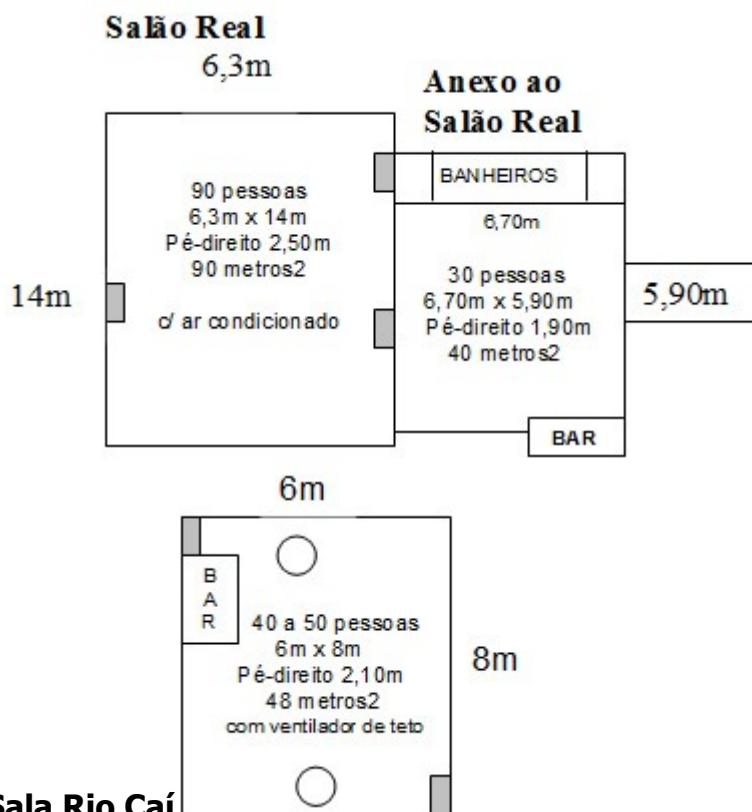

## tarifário para sala de eventos

### MÉDIA TEMPORADA

(Março a Dezembro, exceto 2ª Quinzena de Julho)

A melhor e mais econômica estrutura junto a natureza para Reuniões, Encontros, Seminários e Cursos.

**Sala Rio Caí**